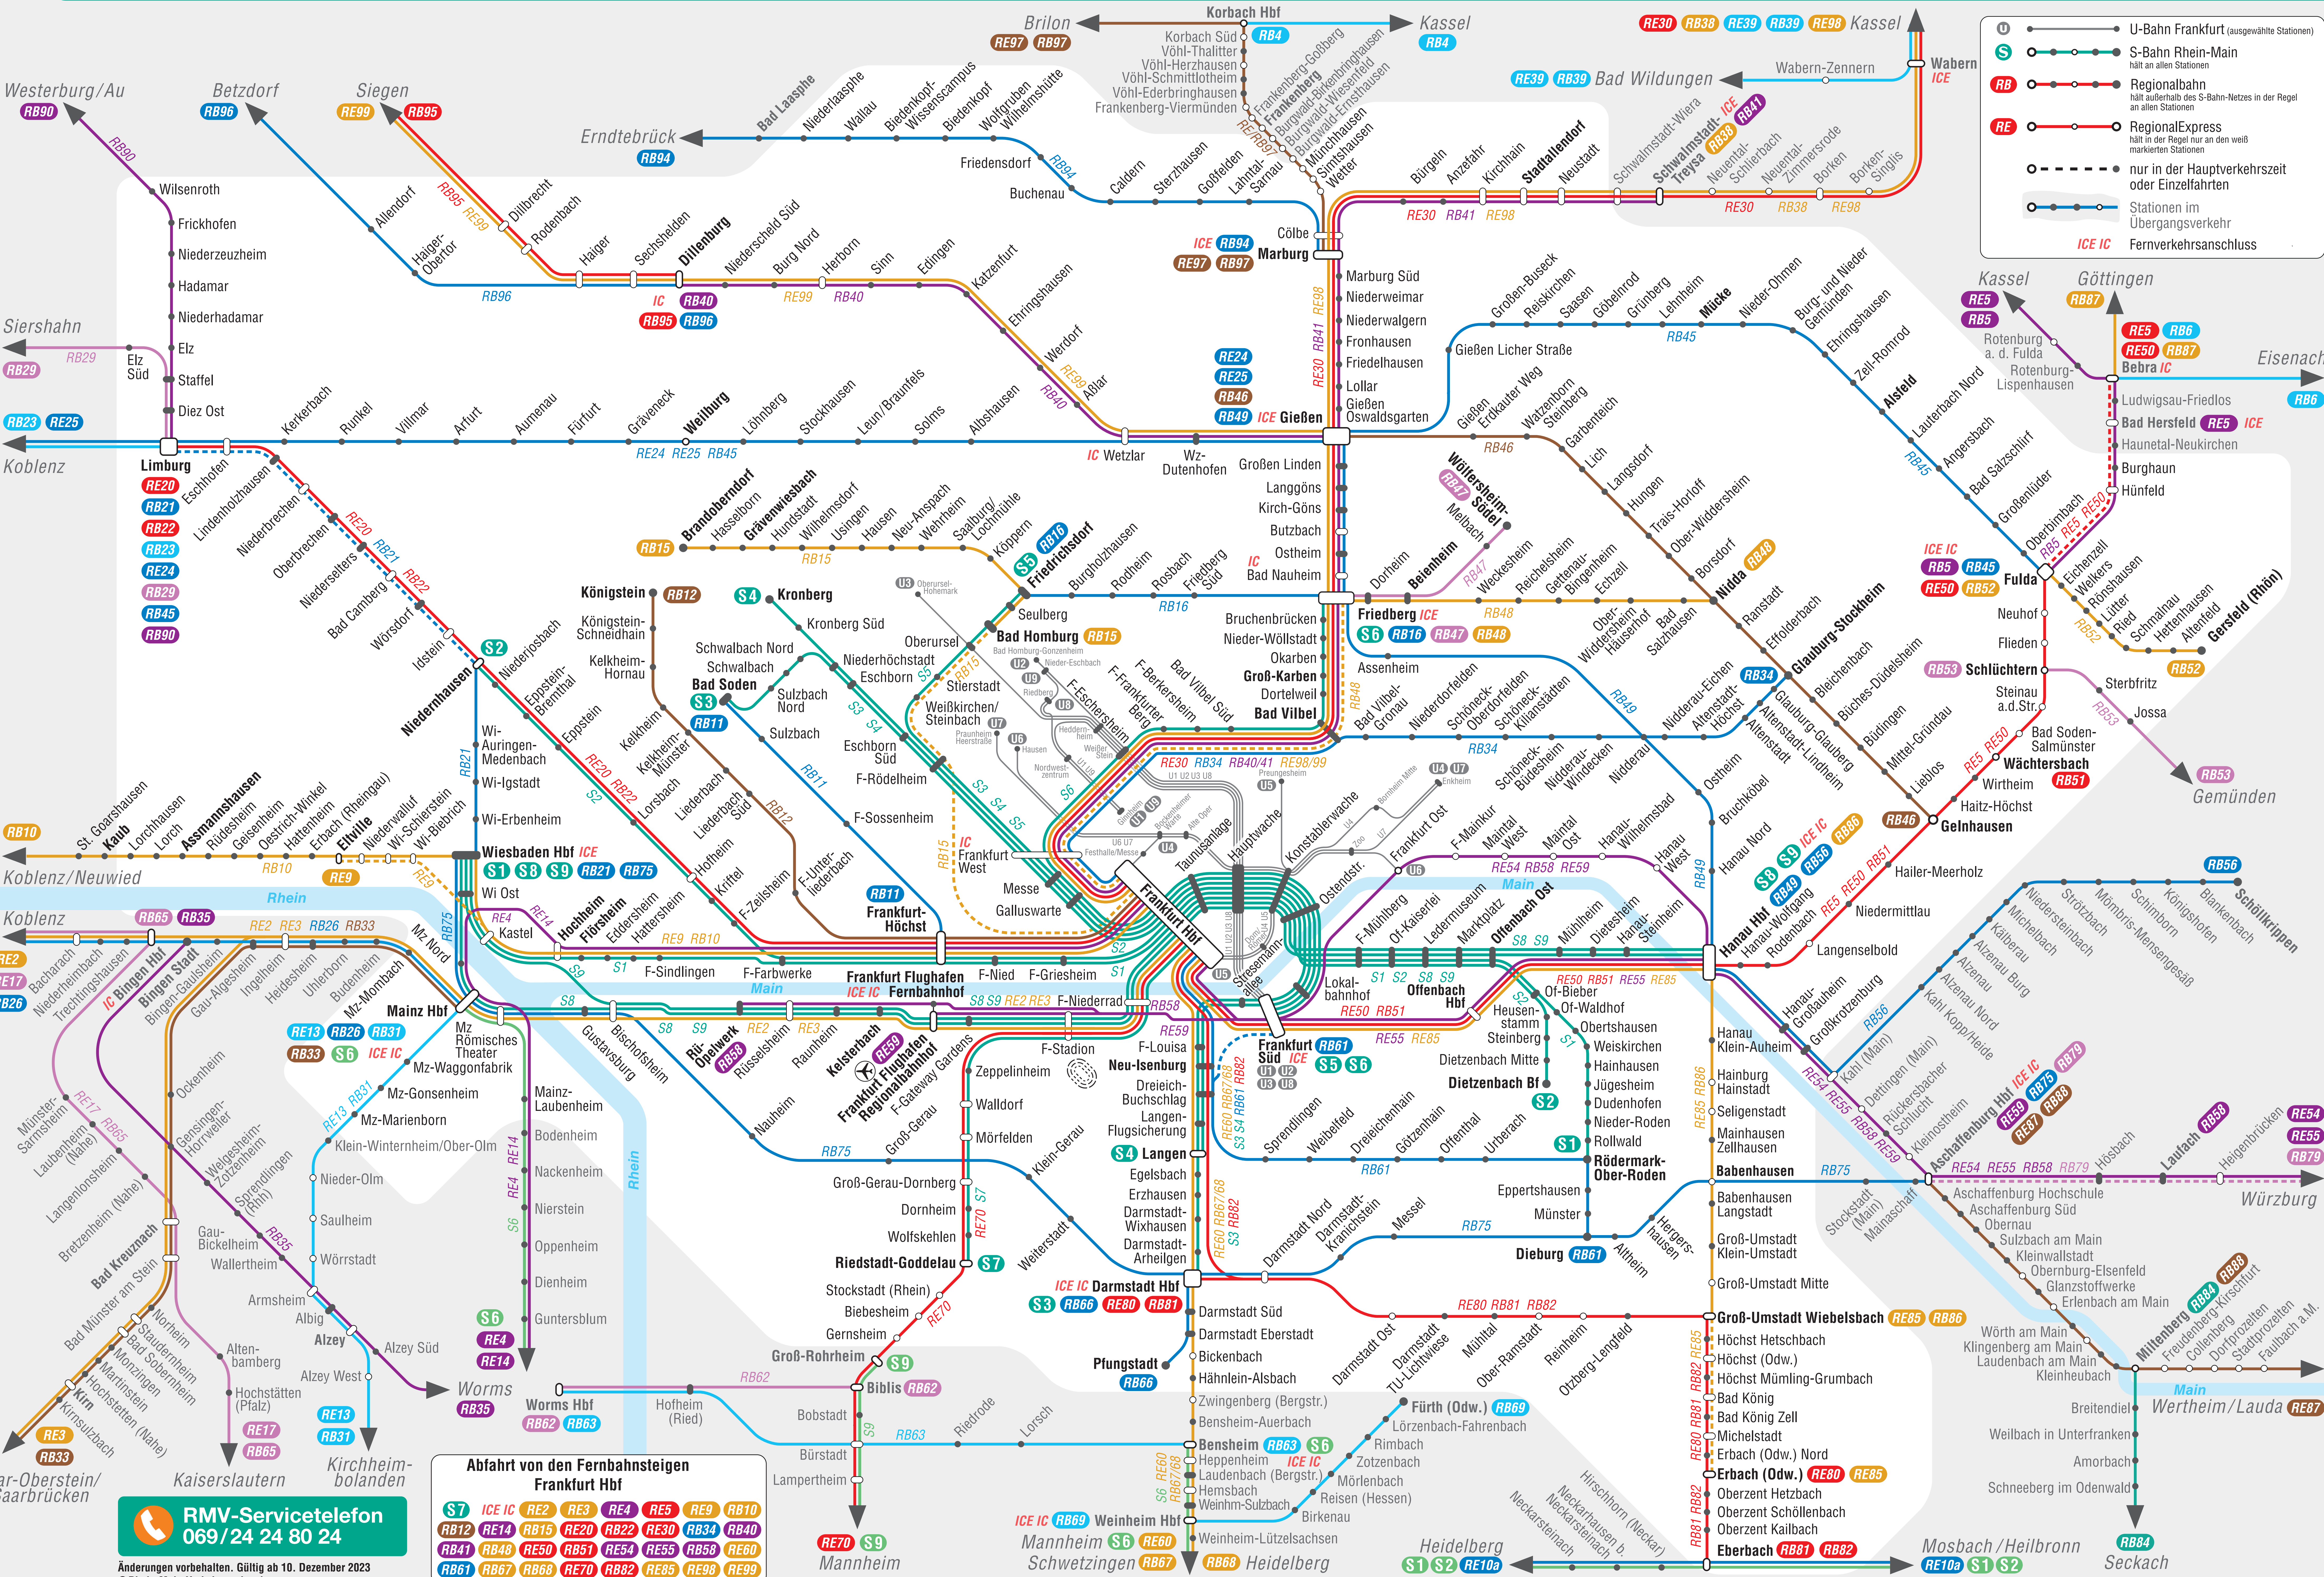

- U** U-Bahn Frankfurt (ausgewählte Stationen) hält an allen Stationen
- S** S-Bahn Rhein-Main hält an allen Stationen
- RB** Regionalbahn hält außerhalb des S-Bahn-Netzes in der Regel an allen Stationen
- RE** RegionalExpress hält in der Regel nur an den weiß markierten Stationen
- ICE IC** nur in der Hauptverkehrszeit oder Einzelfahrten
- ICE IC** Stations im Übergangsverkehr Fernverkehrsanschluss

Abfahrt von den Fernbahnsteigen Frankfurt Hbf

S7	ICE IC	RE2	RE3	RE4	RE5	RE9	RB10
RB12	RE14	RB15	RE20	RB22	RE30	RB34	RB40
RB41	RB48	RE50	RB51	RE54	RE55	RE58	RE60
RB61	RB67	RB68	RE70	RB82	RE85	RE98	RE99

RMV-Servicetelefon
069/24 24 80 24

Änderungen vorbehalten. Gültig ab 10. Dezember 2023
© Rhein-Main-Verkehrsverbund